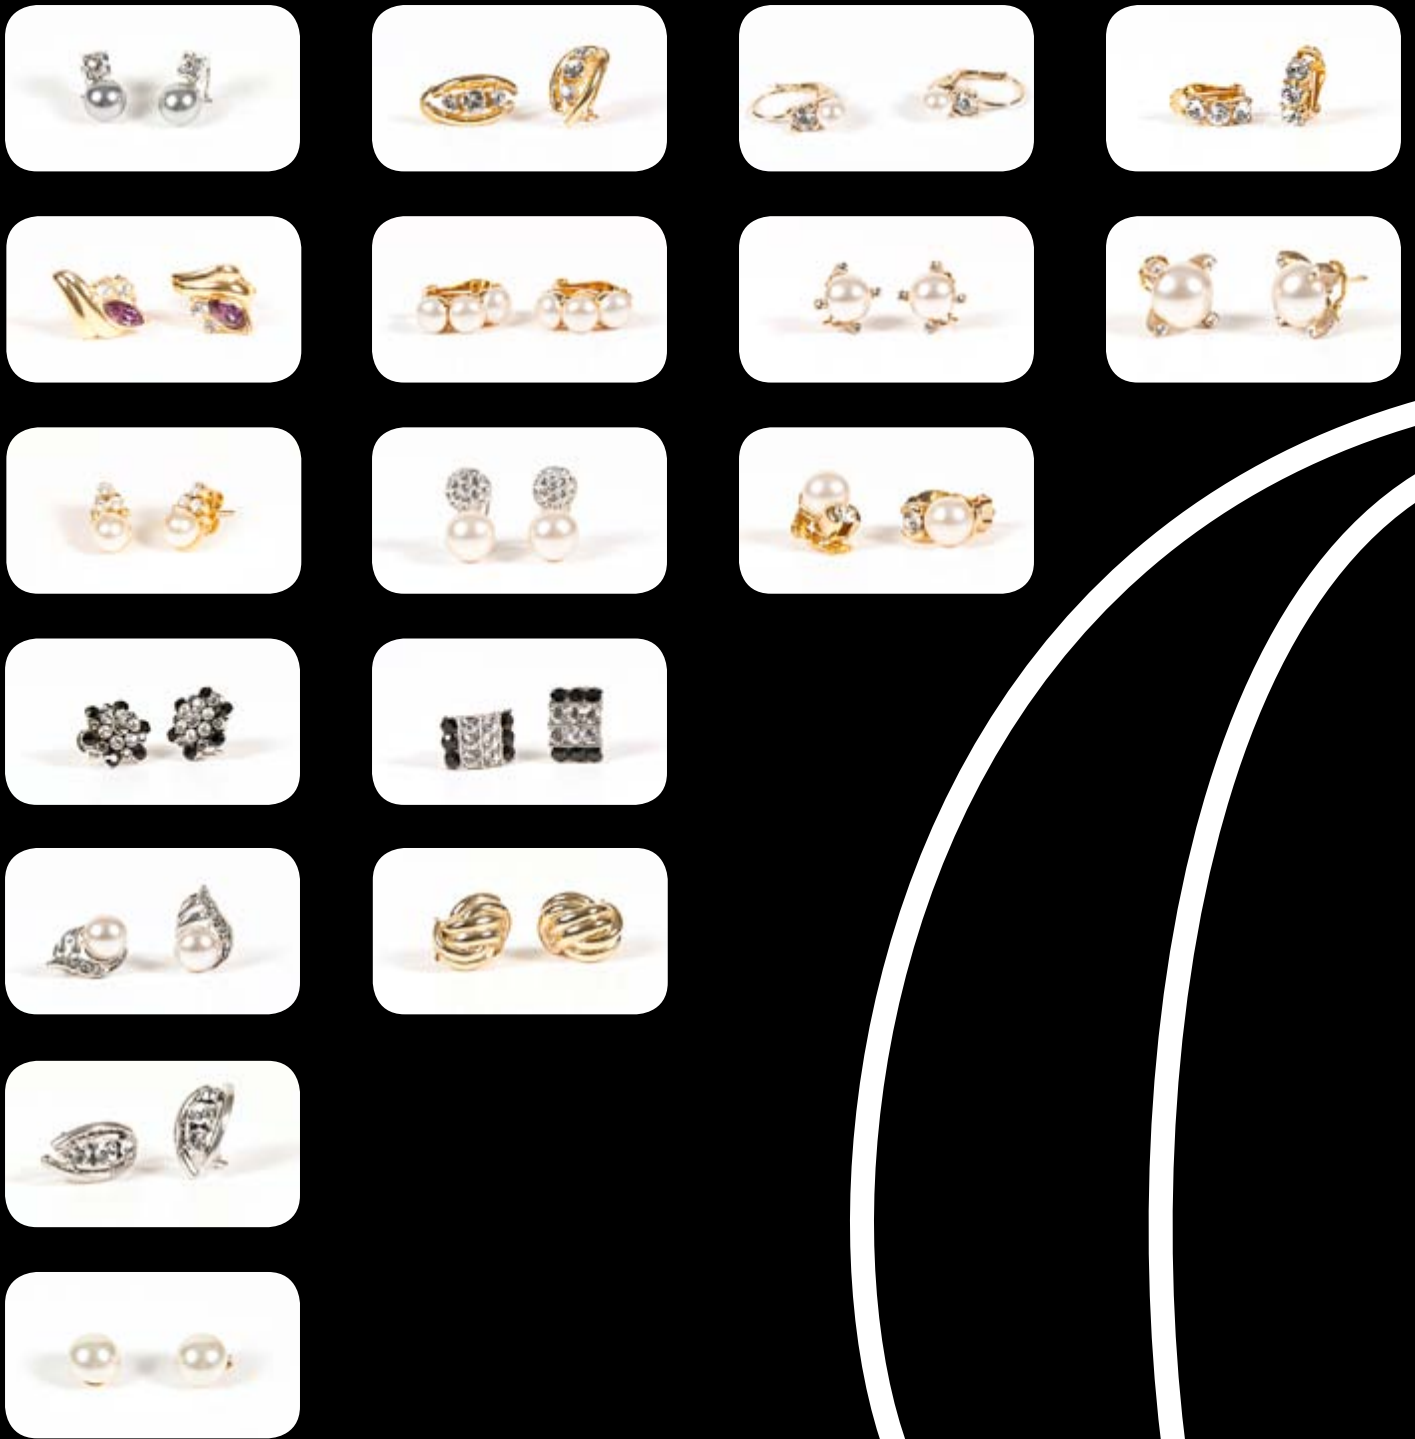

# Catálogo

Colección Clásico

*c. Bajoli, 60 POIMA 07714 Maó Menorca Illes Balears*

*Tel. +0034 971 362 800 Fax +0034 971 369 515*

*comercial@metaldreams.es*

*www.metaldreams.es*