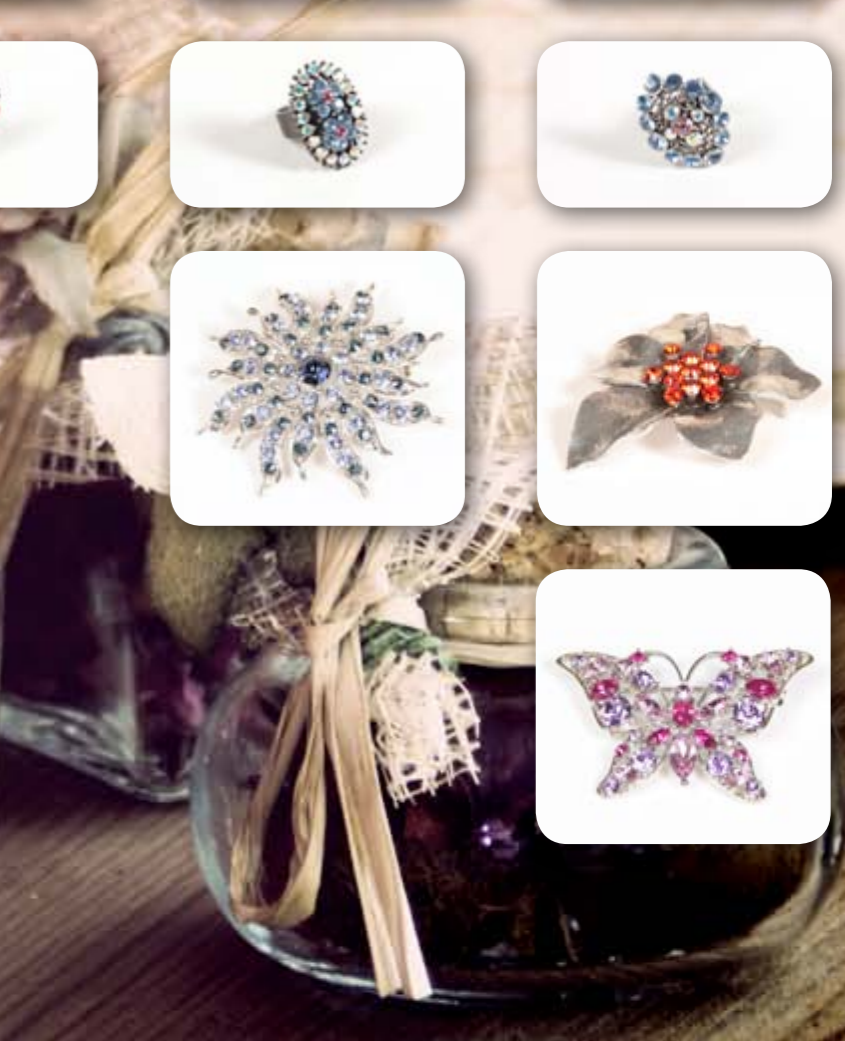

# Catálogo

Colección Clásico

*c. Bajoli, 60 POIMA 07714 Maó Menorca Illes Balears*

*Tel. +0034 971 362 800 Fax +0034 971 369 515*

*comercial@metaldreams.es*

*www.metaldreams.es*